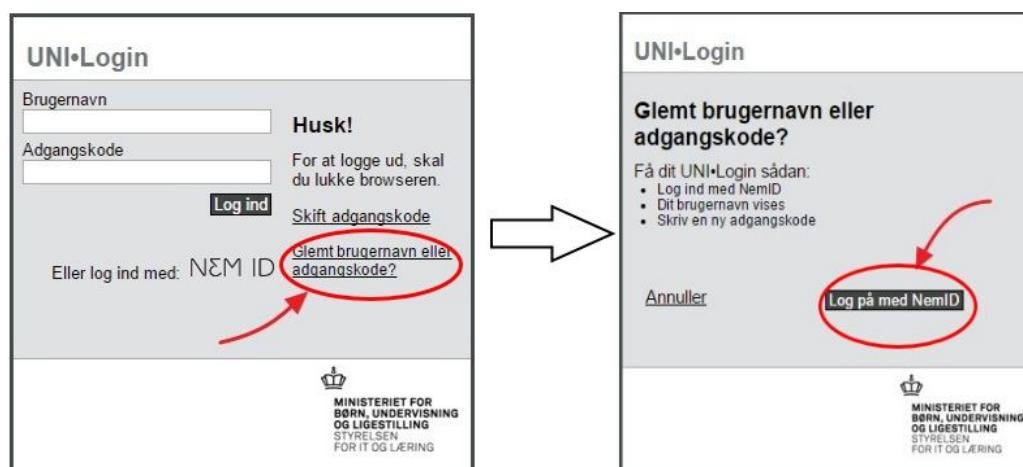

Kære forældre

Som I måske ved, vil ForældreIntra udgå som samarbejdsplatform, og blive erstattet af Aula, fra 1. august 2019. Læs mere om dette på aulainfo.dk.

For at gøre denne overgang så smidig som mulig, vil vi sikre os at I kan logge ind med jeres UNI-login, når vi starter op i Aula efter sommerferien:

Vi lukker derfor for adgangen til ForældreIntra med almindeligt login, d. 1. marts 2019.

I vil herefter skulle bruge enten UNI-login eller NemID for at logge på.

Vejledning til aktivering af UNI-login:

1. Vigtigt: Hav dit NemID klar - du skal kun bruge NemID denne ene gang.
2. Gå til login.emu.dk
3. Tryk 'Glemt brugernavn eller adgangskode?', og dernæst 'Log på med NemID':